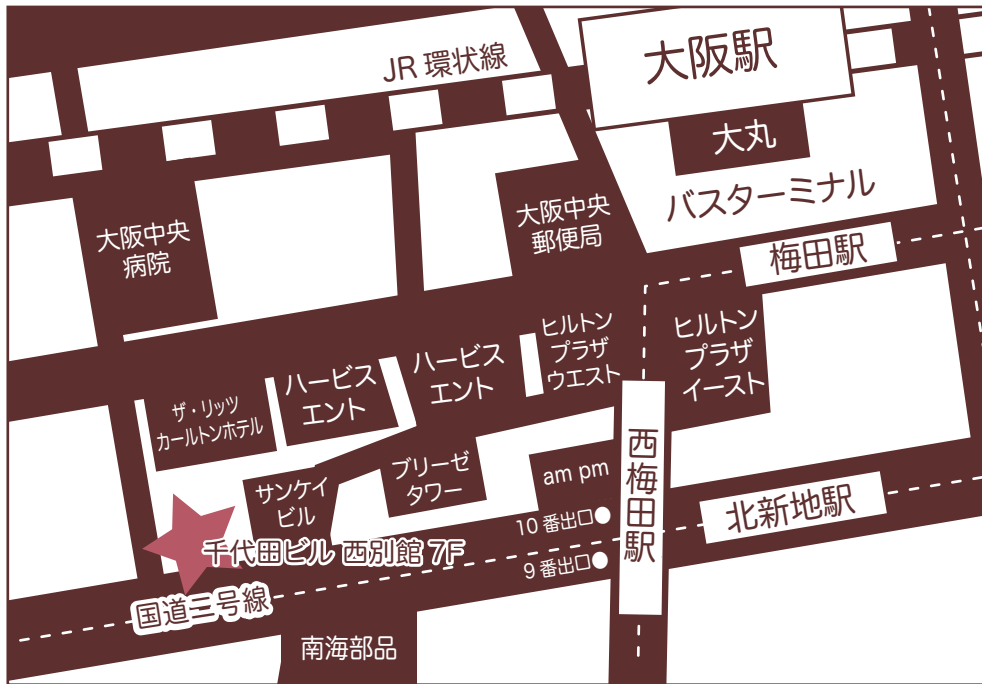

大阪校

〒530-0001

大阪府大阪市北区梅田 2-5-8 千代田ビル 西別館 7F

TEL 0120-519-808

- 地下鉄四つ橋線西梅田駅
10番出口から徒歩約4分。
- 地下鉄片町線北新地駅
10番出口から徒歩約4分。
- JR大阪駅桜橋口から徒歩約8分。

地下鉄西梅田駅、北新地駅 10番出口を出たら、大通りを左手に直進してください。右手に西別館ビルがあります。そちらの7階になります。

※お越しの際、お電話をいただければスタッフが親切丁寧に対応させていただきます。

※お車でお越しの際は専用駐車場がございません。
お手数ですが、最寄の駐車場をご利用下さる様、お願い申し上げます。