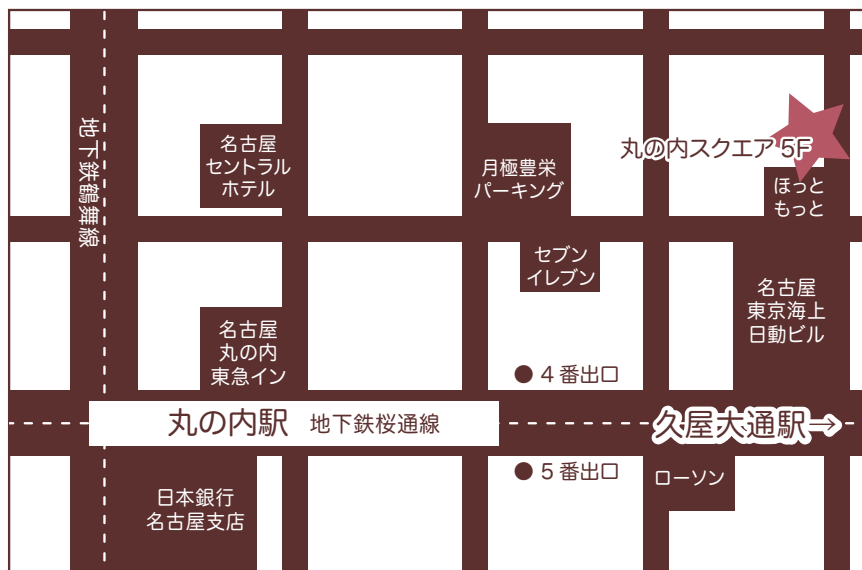

名古屋校

〒460-0002

名古屋市中区丸の内 2-13-16 丸の内スクエア 5F

TEL：0120-519-808 ・地下鉄桜通線丸の内駅 4 番出口から徒歩約 5 分。

桜通線丸の内駅 4 番出口を出て、左に駐車場、右に大通りの向きに直進

2 つ目の角（東京海上日動ビル）を左折し直進すると
右手に JOMO、左手にほっともつとがあります。
ほっともつとの先に旭屋株式会社の看板があるビルの
手前のビルです。

ローマ字で MARUNOUCHI SQUARE
と記載したビルがあります。

※お越しの際、お電話をいただければスタッフが親切丁寧に対応させていただきます。

※お車でお越しの際は専用駐車場がございません。お手数ですが、最寄の駐車場をご利用下さる様、お願い申し上げます。